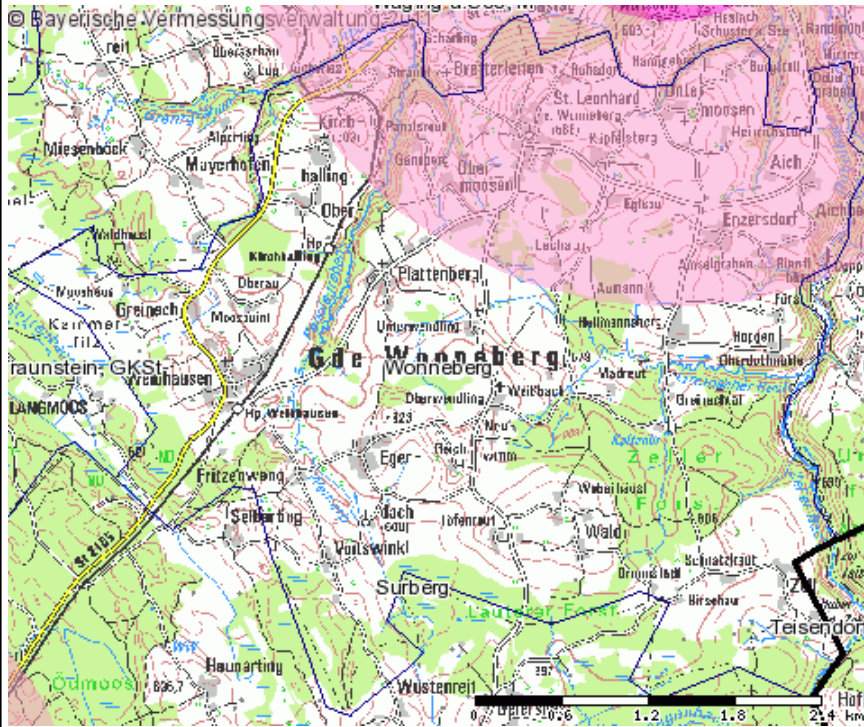

Geodaten: © Bayer. Vermessungsverwaltung  powered by IHK-GIS 

Wonneberg: Breitbandinfrastruktur

Kartenthemen

- HVT-Standorte
Standort HVT Telekom
- HVT-Radien
Radius 1 km
Radius 3 km
- Standorte Deutsche Funkturm GmbH (DFMG)
Standort DFMG
- Mobilfunkstandorte Vodafone
Freistehende Masten Vodafone